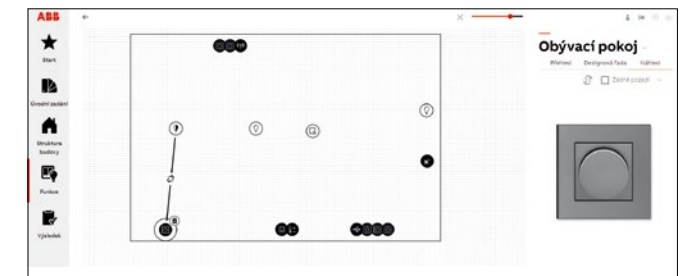

Půdorys podlaží