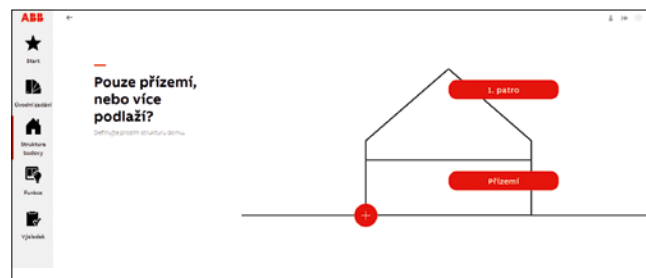

Úroveň komfortu

Individuální projekt

Naplánujte si svoji elektroinstalaci sami od úplného začátku. Zvolte designovou řadu a barevné provedení prvků elektroinstalace, definujte strukturu budovy a rozložení místností v jednotlivých podlažích. Do půdorysu místností vložíte požadované „funkce“ (světla, topení, žaluzie, zásuvky) a k nim přiřadíte ovládací přístroje. Jednotlivé prvky lze také sdružovat do vícenásobných kombinací vodorovných i svislých.

Výběr designové řady

Barevné provedení

Struktura budovy

Projekt si můžete uložit a později načíst pro pokračování práce nebo provádění úprav. Na závěr získáte soupisku všech potřebných komponentů, se kterou můžete dále pracovat ve formě tabulky. Díky propojení s portálem nízko-napětí. cz.abb.com lze jediným kliknutím vytvořit nákupní seznam. Ten můžete případně rozšířit o další prvky z on-line katalogu a poté objednat u některého ze zvolených prodejců.