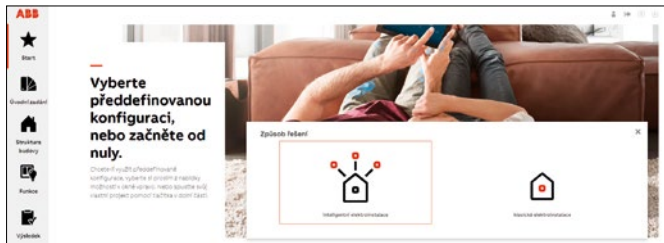

Snadné plánování z pohodlí domova

Chraňme přírodu. Společně!

Stahuj. Zhlédni. Sdílej.
Elektronická verze tiskoviny

2CHC422001L4601-05/22

Rychlé plánování ve 4 krocích

Byt nebo dům?

Počet pokojů

Chytrá nebo klasická elektroinstalace?

Úroveň komfortu

Individuální projekt

Naplánujte si svoji elektroinstalaci sami od úplného začátku. Zvolte designovou řadu a barevné provedení prvků elektroinstalace, definujte strukturu budovy a rozložení místností v jednotlivých podlažích. Do půdorysu místností vložíte požadované „funkce“ (světla, topení, žaluzie, zásuvky) a k nim přiřadíte ovládací přístroje. Jednotlivé prvky lze také sdružovat do vícenásobných kombinací vodorovných i svislých.