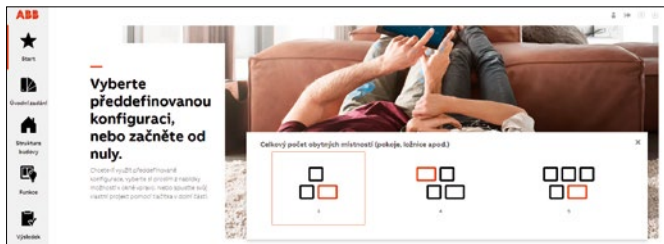

Snadné plánování z pohodlí domova

Chraňme přírodu. Společně!

Stahuj. Zhlédni. Sdílej.
Elektronická verze tiskoviny

2CHC422001L4601-05/22

Rychlé plánování ve 4 krocích

Byt nebo dům?

Počet pokojů

Chytrá nebo klasická elektroinstalace?

Úroveň komfortu

Individuální projekt

Naplánujte si svoji elektroinstalaci sami od úplného začátku. Zvolte designovou řadu a barevné provedení prvků elektroinstalace, definujte strukturu budovy a rozložení místností v jednotlivých podlažích. Do půdorysu místností vložíte požadované „funkce“ (světla, topení, žaluzie, zásuvky) a k nim přiřadíte ovládací přístroje. Jednotlivé prvky lze také sdružovat do vícenásobných kombinací vodorovných i svislých.