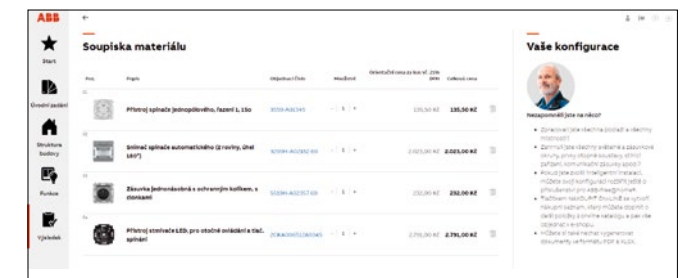

Funkce a přístroje