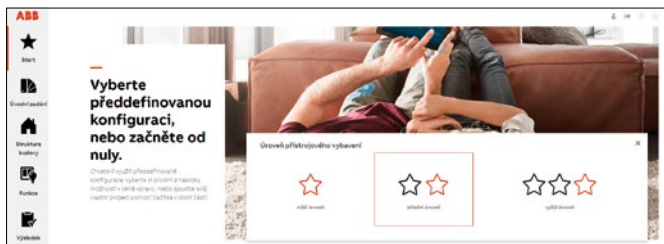

Snadné plánování z pohodlí domova

Chraňme přírodu. Společně!

Stahuj. Zhlédni. Sdílej.
Elektronická verze tiskoviny

2CHC422001L4601-05/22

Rychlé plánování ve 4 krocích

Byt nebo dům?

Počet pokojů

Chytrá nebo klasická elektroinstalace?

Úroveň komfortu

Individuální projekt

Naplánujte si svoji elektroinstalaci sami od úplného začátku. Zvolte designovou řadu a barevné provedení prvků elektroinstalace, definujte strukturu budovy a rozložení místností v jednotlivých podlažích. Do půdorysu místností vložíte požadované „funkce“ (světla, topení, žaluzie, zásuvky) a k nim přiřadíte ovládací přístroje. Jednotlivé prvky lze také sdružovat do vícenásobných kombinací vodorovných i svislých.