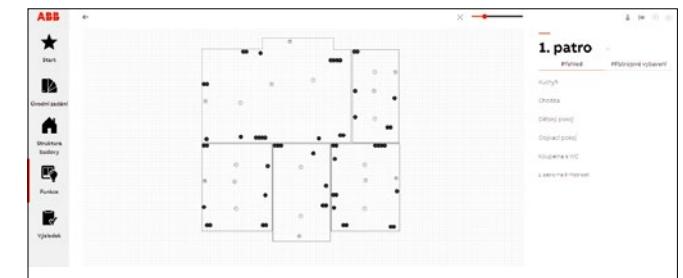

Úroveň komfortu

Individuální projekt

Naplánujte si svoji elektroinstalaci sami od úplného začátku. Zvolte designovou řadu a barevné provedení prvků elektroinstalace, definujte strukturu budovy a rozložení místností v jednotlivých podlažích. Do půdorysu místností vložíte požadované „funkce“ (světla, topení, žaluzie, zásuvky) a k nim přiřadíte ovládací přístroje. Jednotlivé prvky lze také sdružovat do vícenásobných kombinací vodorovných i svislých.

Výběr designové řady

Barevné provedení

Struktura budovy

Projekt si můžete uložit a později načíst pro pokračování práce nebo provádění úprav. Na závěr získáte soupisku všech potřebných komponentů, se kterou můžete dále pracovat ve formě tabulky. Díky propojení s portálem nízko-napětí. cz.abb.com lze jediným kliknutím vytvořit nákupní seznam. Ten můžete případně rozšířit o další prvky z on-line katalogu a poté objednat u některého ze zvolených prodejců.