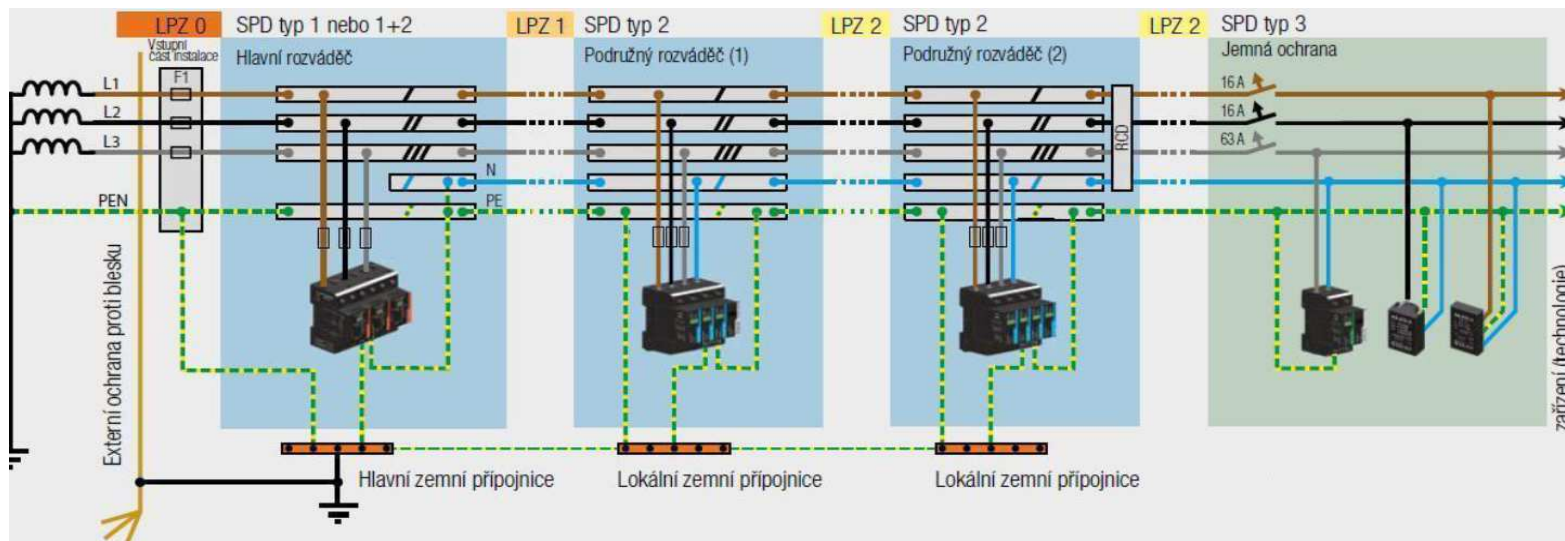

Svodič SPD typ 2 – přepětová ochrana 2.stupně k ochraně proti účinkům indukovaného přepětí při úderu blesku a proti spínacímu přepětí

Svodič SPD typ 3 - přepětová ochrana 3.stupně k ochraně koncových zařízení proti účinkům indukovaného přepětí při úderu blesku a proti spínacímu přepětí

Informace o typu sítě :

TN-C : 1 fáz.síť TN-C * L+PEN = 2 vodiče

TN-C : 3 fáz.síť TN-C * 3xL+PEN = 4 vodiče

Informace o typu sítě :

TN-S : 1 fáz.síť TN-S * L+N+PE = 3 vodiče

TN-S : 3 fáz.síť TN-S * 3xL+N+PE = 5 vodičů

Informace o typu sítě :

TNC-S

Informace o typu sítě :

TT