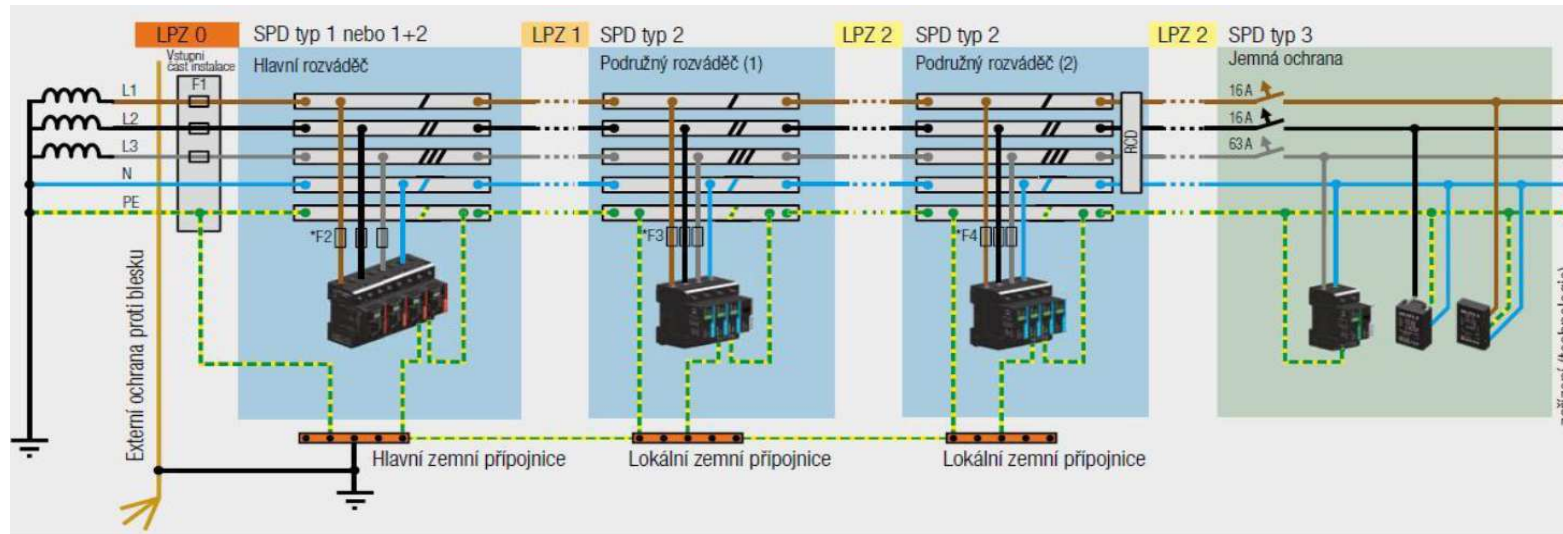

Svodič SPD typ 2 – přepětová ochrana 2.stupně k ochraně proti účinkům indukovaného přepětí při úderu blesku a proti spínacímu přepětí

Svodič SPD typ 3 - přepětová ochrana 3.stupně k ochraně koncových zařízení proti účinkům indukovaného přepětí při úderu blesku a proti spínacímu přepětí

Informace o typu sítě :

TN-C : 1 fáz.síť TN-C * L+PEN = 2 vodiče

TN-C : 3 fáz.síť TN-C * 3xL+PEN = 4 vodiče

Informace o typu sítě :

TN-S : 1 fáz.síť TN-S * L+N+PE = 3 vodiče

TN-S : 3 fáz.síť TN-S * 3xL+N+PE = 5 vodičů

Informace o typu sítě :

TNC-S

Informace o typu sítě :

TT