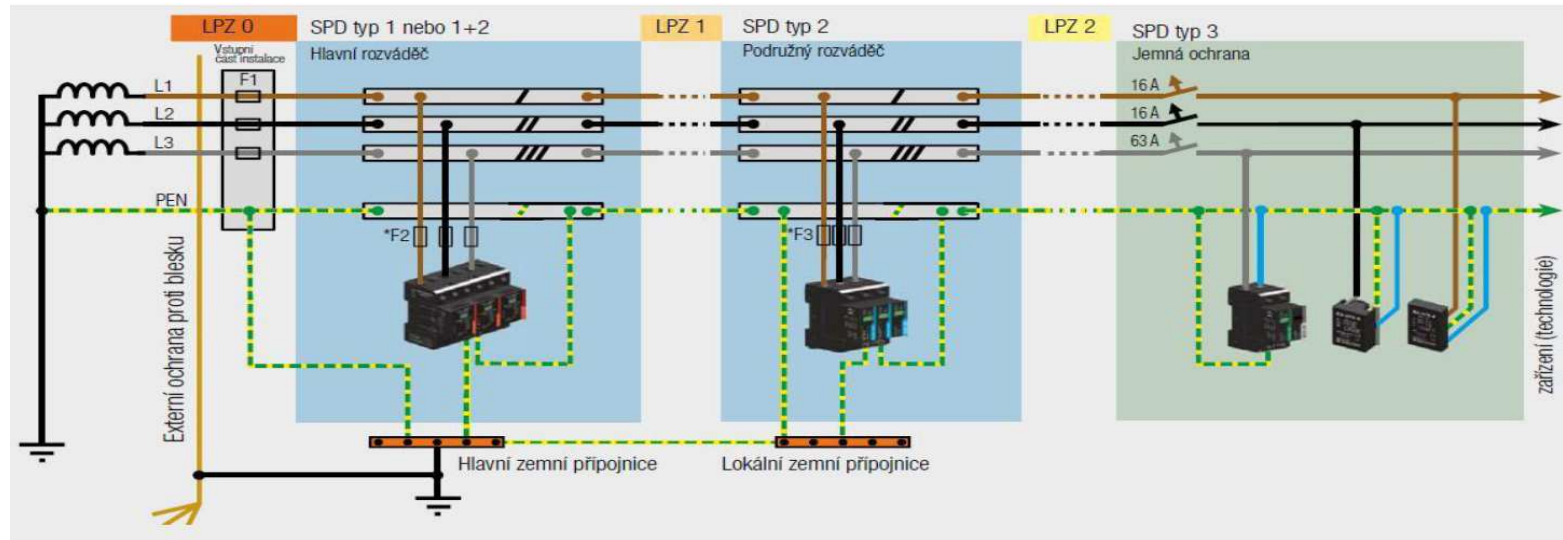

Informace o typu svodičů :

Svodič SPD typ 1 – přepětová ochrana 1.stupně k ochraně proti účinkům přepětí při přímém i nepřímém úderu blesku

Svodič SPD typ 1 + 2 – kombinovaná přepětová ochrana 1. a 2. stupně k ochraně proti účinkům přepětí při přímém i nepřímém úderu blesku

Svodič SPD typ 2 – přepětová ochrana 2.stupně k ochraně proti účinkům indukovaného přepětí při úderu blesku a proti spínacímu přepětí

Svodič SPD typ 3 - přepětová ochrana 3.stupně k ochraně koncových zařízení proti účinkům indukovaného přepětí při úderu blesku a proti spínacímu přepětí

Informace o typu sítě :

TN-C : 1 fáz.síť TN-C * L+PEN = 2 vodiče

TN-C : 3 fáz.síť TN-C * 3xL+PEN = 4 vodiče

Informace o typu sítě :

TN-S : 1 fáz.síť TN-S * L+N+PE = 3 vodiče

TN-S : 3 fáz.síť TN-S * 3xL+N+PE = 5 vodičů