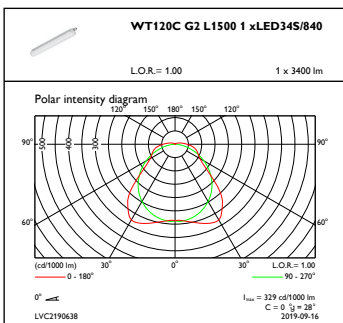

Fotometrické údaje

OFPC1_WT120CG2L150001xLED34S840