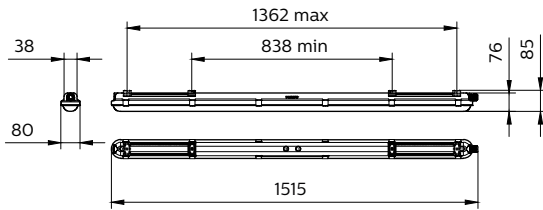

CoreLine Waterproof

Rozměrové výkresy

WT120C G2 LED34S/840 PSU L1500