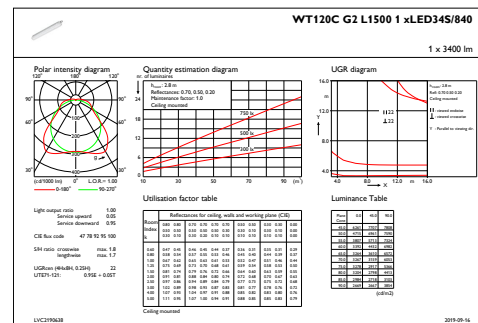

CoreLine Waterproof

Rozměrové výkresy

WT120C G2 LED34S/840 PSU L1500

Fotometrické údaje

OFPC1_WT120CG2L150001xLED34S840

IFGU1_WT120CG2L150001xLED34S840