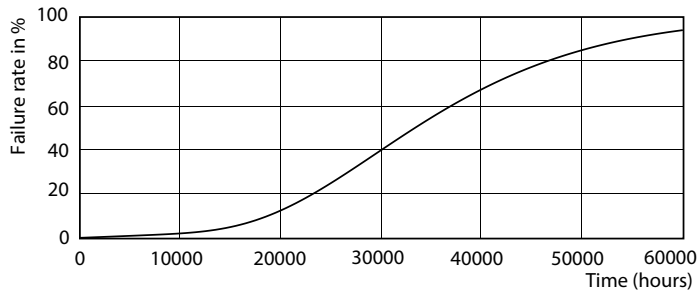

CorePro LED PLC 4P

Životnost