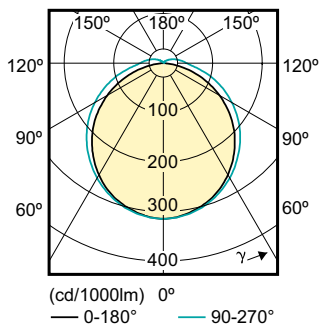

LEDtube PLC 100mm 9W G24Q-3 840 1000lm