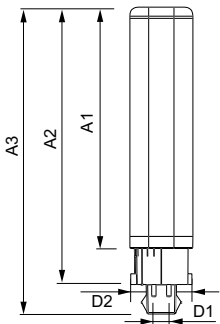

## Rozměrové výkresy

LEDtube PLC 9W G24q-3/840 4P

Product	D1	D2	A1	A2	A3
CorePro LED PLC 9W 840 4P G24q-3	24,3 mm	28,4 mm	128,8 mm	148 mm	163,6 mm

## Fotometrické údaje

LEDtube PLC 100mm 9W G24Q-3 840 1000lm

LEDtube PLC 100mm 9W G24Q-3 840 1000lm