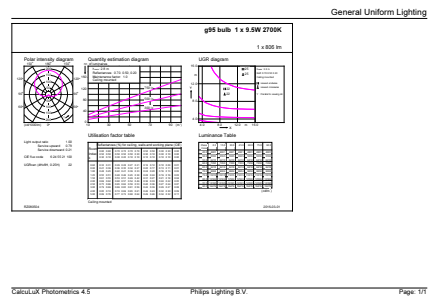

LEDGlobe 60W G93 E27 827 FR 806lm ND