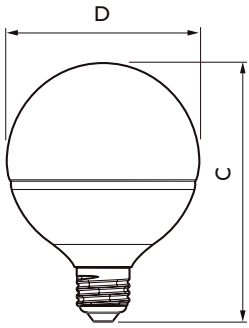

## Rozměrové výkresy

bulb 100-240V 10W-60W 806lm 2700K E27ND

Product	D	C
LED Globe 60W G93 E27 WW FR ND 1CT/4	95 mm	128 mm