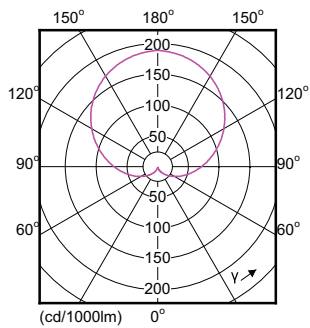

LEDGlobe 60W G93 E27 827 FR 806lm ND