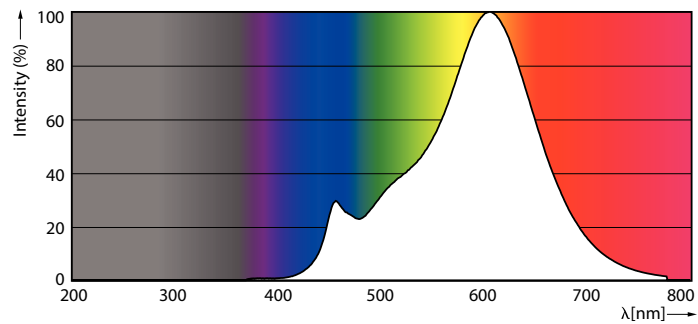

Fotometrické údaje

LEDGlobe 827 806lm, 1055lm, 1521lm, 2000lm