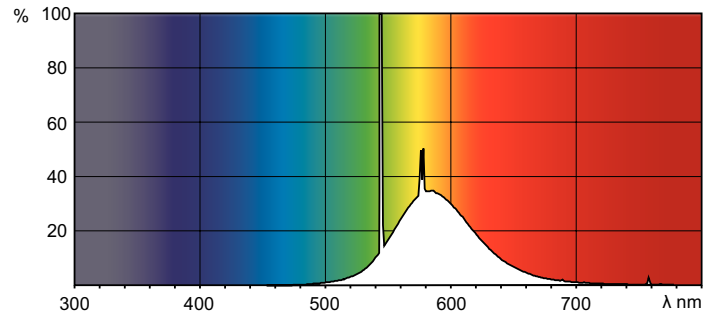

Rozměrové výkresy

TL-D 36W/160 Yellow

Product	D (max)	A (max)	B (max)	B (min)	C (max)
TL-D Colored 36W Yellow 1SL/25	28,0 mm	1199,4 mm	1206,5 mm	1204,1 mm	1213,6 mm

Fotometrické údaje

LDPB_TL-DCOL_160-Spectral power distribution B/W

Barva světla TL-D /160