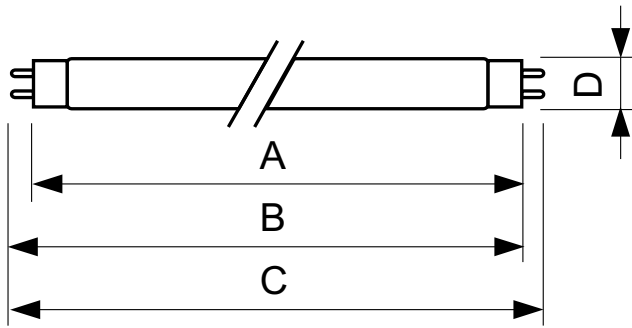

Údaje o produktu

General Information		Temperature	
Patice	G13 [Medium Bi-Pin Fluorescent]	Napětí (jmen.)	103 V
Životnost do 10 % poruch (jmen.)	12000 h	Konstrukční teplota (jmen.)	25 °C
Životnost do 50 % poruch (jmen.)	15000 h	Controls and Dimming	
Light Technical		Regulovatelné	Ano
Kód barvy	160	Approval and Application	
Světelný tok (jmen.)	1580 lm	Štítek energetické účinnosti (EEL)	B
Světelný tok (jmen.) (nom.)	1580 lm	Obsah rtuti (Hg) (jmen.)	13,0 mg
Barevné konstrukce	Žlutá	Spotřeba energie kWh/1000 h	44 kWh
LLMF 2000 h (jmen.)	85 %	Product Data	
Operating and Electrical		Úplný kód výrobku	871150072751040
Power (Rated) (Nom)	36,0 W	Objednávací název produktu	TL-D Colored 36W Yellow 1SL/25
Proud zdroje (jmen.)	0,440 A		

Rozměrové výkresy

TL-D 36W/160 Yellow

Product	D (max)	A (max)	B (max)	B (min)	C (max)
TL-D Colored 36W Yellow 1SL/25	28,0 mm	1199,4 mm	1206,5 mm	1204,1 mm	1213,6 mm

Fotometrické údaje

LDPB_TL-DCOL_160-Spectral power distribution B/W