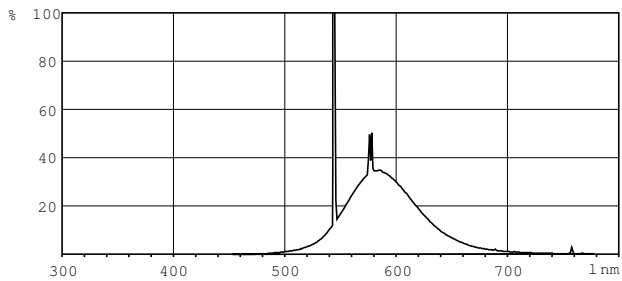

Rozměrové výkresy

TL-D 36W/160 Yellow

Product	D (max)	A (max)	B (max)	B (min)	C (max)
TL-D Colored 36W Yellow 1SL/25	28,0 mm	1199,4 mm	1206,5 mm	1204,1 mm	1213,6 mm

Fotometrické údaje

LDPB_TL-DCOL_160-Spectral power distribution B/W