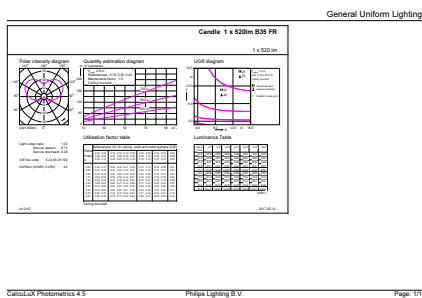

LED ND 5.5-40W E14 840 B35 FR

Product	D	C
CorePro LEDcandle ND 5.5-40W E14 840 B35 FR	35 mm	106 mm

Fotometrické údaje

CorePro LEDcandle 40W E14 840 FR B35

CorePro LEDcandle 25W E14 840 FR B35

SDPO_LEDCL_0005-Spectral Power distribution