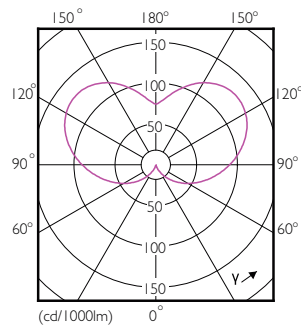

LED ND 5.5-40W E14 840 B35 FR

Product	D	C
CorePro LEDcandle ND 5.5-40W E14 840 B35 FR	35 mm	106 mm

Fotometrické údaje

CorePro LEDcandle 40W E14 840 FR B35

CorePro LEDcandle 25W E14 840 FR B35

SDPO_LEDCL_0005-Spectral Power distribution