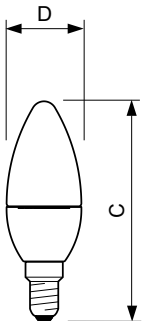

Údaje o produktu

General Information	
Patice	E14 [E14]
Splňuje požadavky evropské směrnice RoHS	Ano
Jmenovitá životnost (jmen.)	15000 h
Cyklus přepínání	50 000x
Technický typ	5.5-40W
Light Technical	
Kód barvy	840 [CCT of 4000K]
Světelný tok (jmen.)	520 lm
Barevné konstrukce	Chladná bílá (CW)
Náhradní teplota chromatičnosti (jmen.)	4000 K
Měrný výkon (jmen.) (nom.)	94,55 lm/W
Konzistence barev	<6
Index barevného podání (jmen.)	80
Světelný tok na konci jmenovité životnosti (jmen.)	70 %

LED ND 5.5-40W E14 840 B35 FR

Product	D	C
CorePro LEDcandle ND 5.5-40W E14 840 B35 FR	35 mm	106 mm

Fotometrické údaje

CorePro LEDcandle 40W E14 840 FR B35

CorePro LEDcandle 25W E14 840 FR B35

SDPO_LEDCL_0005-Spectral Power distribution