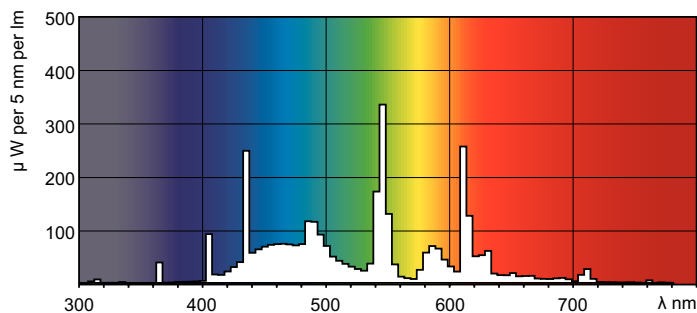

Rozměrové výkresy

TL-D De Luxe 18W/965

Fotometrické údaje

Barva světla typu TL-D de Luxe /965

Product

MASTER TL-D 90 De Luxe 18W/965 SLV/10

Barva světla typu TL-D de Luxe /965

MASTER TL-D 90 De Luxe