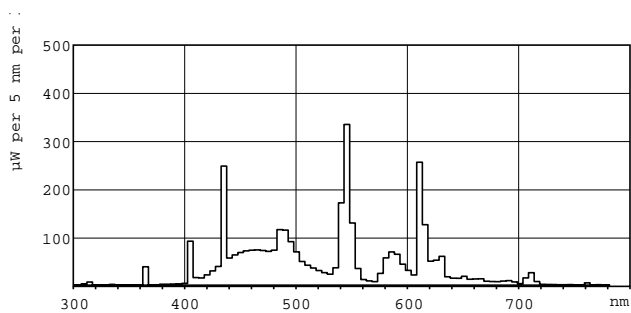

MASTER TL-D 90 De Luxe

Controls and Dimming

Regulovatelné	Ano

Approval and Application

Štítek energetické účinnosti (EEL)	B
Obsah rtuti (Hg) (jmen.)	2 mg
Spotřeba energie kWh/1000 h	22 kWh

Product Data

Úplný kód výrobku	871150088846425
Objednávací název produktu	MASTER TL-D 90 De Luxe 18W/965 SLV/10

EAN/UPC – výrobek	8711500888464
Objednávací kód	88846425
Local Code	TLD18965
Číslování – počet v balení	1
Číslování – balení v krabici	10
Materiál č. (12NC)	928043596581
Celková hmotnost (kus)	71,000 g
ILCOS Code	FD-18/65/1A-E-G13

Rozměrové výkresy

TL-D De Luxe 18W/965

Fotometrické údaje

Barva světla typu TL-D de Luxe /965

Product

MASTER TL-D 90 De Luxe 18W/965 SLV/10