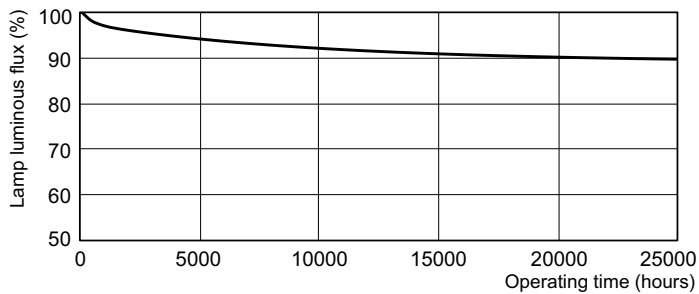

LDLE_TL-D9HLM_0002-Life expectancy diagram

LDLE_TL-D9HLM_0001-Life expectancy diagram

LDLM_TL-D9HLM_0001-Lumen maintenance diagram