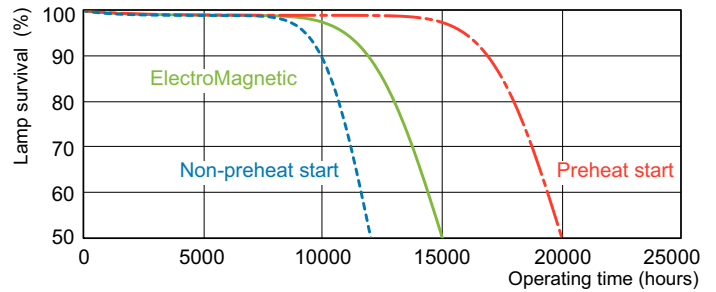

MASTER TL-D 90 De Luxe

Životnost