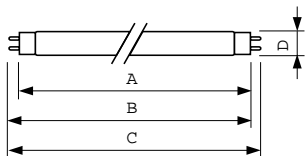

MASTER TL-D 90 De Luxe

Controls and Dimming

Regulovatelné	Ano

Approval and Application

Štítek energetické účinnosti (EEL)	B
Obsah rtuti (Hg) (jmen.)	2 mg
Spotřeba energie kWh/1000 h	22 kWh

Product Data

Úplný kód výrobku	871150088846425
Objednávací název produktu	MASTER TL-D 90 De Luxe 18W/965 SLV/10

EAN/UPC – výrobek	8711500888464
Objednávací kód	88846425
Local Code	TLD18965
Číslování – počet v balení	1
Číslování – balení v krabici	10
Materiál č. (12NC)	928043596581
Celková hmotnost (kus)	71,000 g
ILCOS Code	FD-18/65/1A-E-G13

Rozměrové výkresy