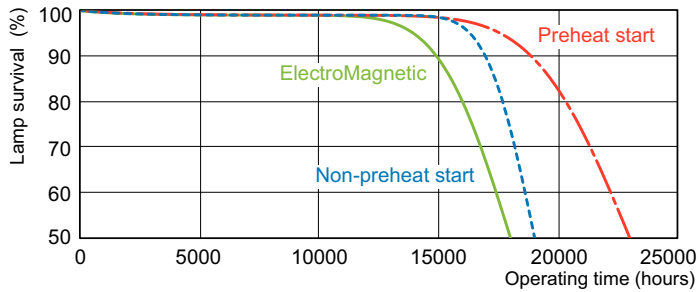

MASTER TL-D 90 De Luxe

Životnost