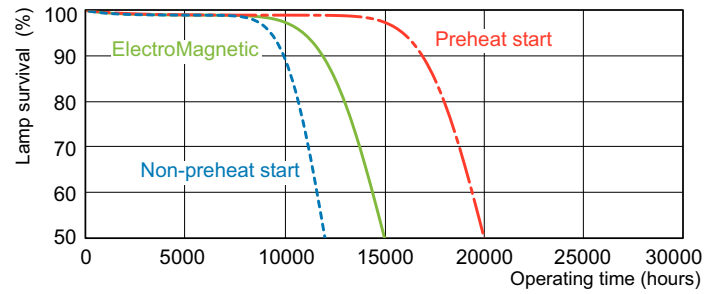

MASTER TL-D 90 Graphica

Životnost