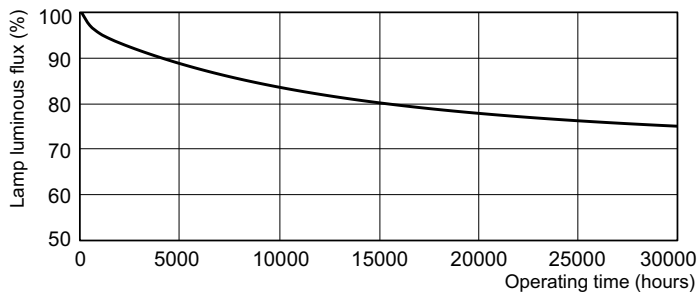

Barva světla typu TL-D Graphica /965

MASTER TL-D 90 Graphica

Životnost

LDLE_TL-D9HCR_0002-Life expectancy diagram

LDLE_TL-D9HCR_0001-Life expectancy diagram

LDLM_TL-D9HCR_0001-Lumen maintenance diagram