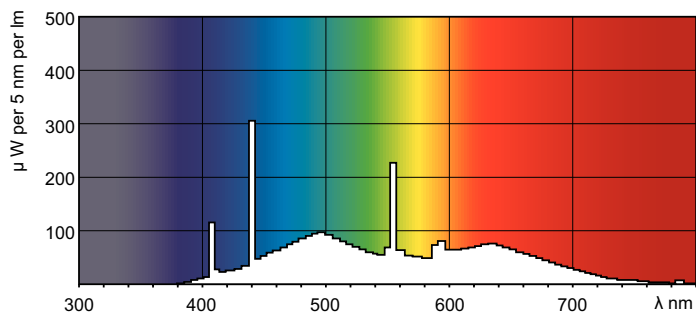

MASTER TL-D 90 Graphica

Approval and Application

Štítek energetické účinnosti (EEL)	B
Obsah rtuti (Hg) (jmen.)	2 mg
Spotřeba energie kWh/1000 h	22 kWh

Product Data

Úplný kód výrobku	871150088852525
Objednací název produktu	MASTER TL-D 90 Graphica 18W/965 SLV/10
EAN/UPC – výrobek	8711500888525

Rozměrové výkresy

Product	D (max)	A (max)	B (max)	B (min)	C (max)
MASTER TL-D 90 Graphica 18W/965 SLV/10	28 mm	589,8 mm	596,9 mm	594,5 mm	604 mm

TL-D Graphica 18W/965

Fotometrické údaje

Barva světla typu TL-D Graphica /965