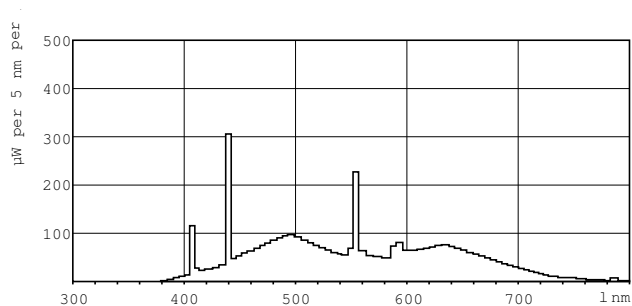

MASTER TL-D 90 Graphica

Approval and Application

Štítek energetické účinnosti (EEL)	B
Obsah rtuti (Hg) (jmen.)	2 mg
Spotřeba energie kWh/1000 h	22 kWh

Product Data

Úplný kód výrobku	871150088852525
Objednací název produktu	MASTER TL-D 90 Graphica 18W/965 SLV/10
EAN/UPC – výrobek	8711500888525

Objednací kód	88852525
Local Code	TLD18965GRAPH
Číslování – počet v balení	1
Číslování – balení v krabičce	10
Materiál č. (12NC)	928043796581
Celková hmotnost (kus)	71,000 g
ILCOS Code	FD-18/65/1A-E-G13

Rozměrové výkresy

Product	D (max)	A (max)	B (max)	B (min)	C (max)
MASTER TL-D 90 Graphica 18W/965 SLV/10	28 mm	589,8 mm	596,9 mm	594,5 mm	604 mm

TL-D Graphica 18W/965

Fotometrické údaje

Barva světla typu TL-D Graphica /965