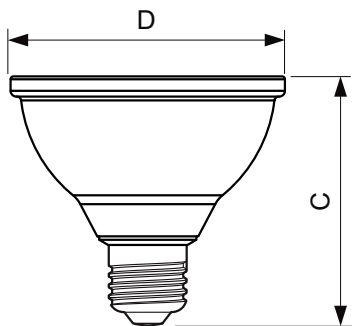

Údaje o produktu

General Information			
Patice	E27 [E27]	Power (Rated) (Nom)	9,5 W
Splňuje požadavky evropské směrnice RoHS	Ano	Proud zdroje (jmen.)	48 mA
Jmenovitá životnost (jmen.)	25000 h	Ekvivalentní příkon	75 W
Technický typ	9.5-75W	Doba spuštění (jmen.)	0,5 s
		Doba zahřátí na 60 % světla (jmen.)	0,5 s
		Účinnost (jmen.)	0,85
		Napětí (jmen.)	220-240 V
Light Technical		Temperature	
Kód barvy	827 [CCT: 2700 K]	Maximální teplota (jmen.)	80 °C
Vyzařovací úhel (jmen.)	25 °		
Světelný tok (jmen.)	740 lm	Controls and Dimming	
Svítivost (jmen.)	3500 cd	Regulovatelné	Ano
Barevné konstrukce	Teplá bílá (WW)		
Náhradní teplota chromatičnosti (jmen.)	2700 K	Approval and Application	
Měrný výkon (jmen.) (nom.)	83,16 lm/W	Štítek energetické účinnosti (EEL)	A+
Konzistence barev	<6	Vhodné pro zvýrazňující osvětlení	Yes
Index barevného podání (jmen.)	80	Spotřeba energie kWh/1000 h	10 kWh
Světelný tok na konci jmenovité životnosti (jmen.)	70 %		
Luminous Flux in 90° Cone (Rated)	740 lm	Product Data	
		Úplný kód výrobku	871869671380800
Operating and Electrical			
Vstupní frekvence	50 Hz		

Rozměrové výkresy

PAR30s 220-240V 9-75W 2700K E27 D

Product	D	C
MAS LEDspot CLA D 9.5-75W 827 PAR30S 25D	95 mm	86 mm

Fotometrické údaje

MASTER LEDspot PAR 75W E27 827 25D

MASTER LEDspot PAR 75W E27 827 25D