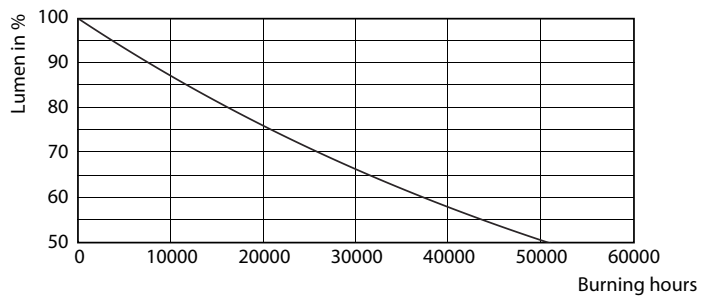

MASTER LEDspot PAR

Životnost

MASTER LEDspot PAR 50W E27 827 25D

MASTER LEDspot PAR 50W E27 827 25D