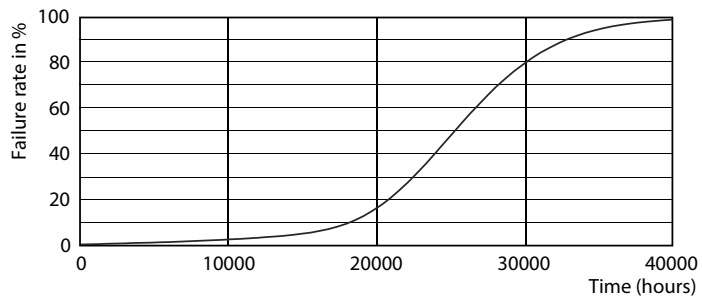

MASTER LEDspot PAR

Životnost

MASTER LEDspot PAR 50W E27 827 25D

MASTER LEDspot PAR 50W E27 827 25D