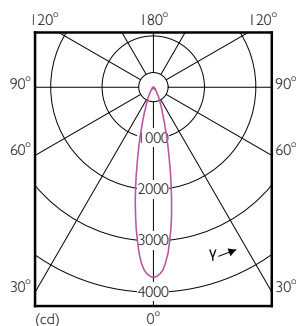

Rozměrové výkresy

PAR30s 220-240V 9-75W 2700K E27 D

Product	D	C
MAS LEDspot CLA D 9.5-75W 827 PAR30S 25D	95 mm	86 mm

Fotometrické údaje

MASTER LEDspot PAR 75W E27 827 25D

MASTER LEDspot PAR 75W E27 827 25D