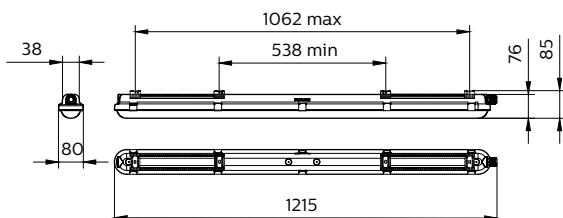

Approval and Application

IP kód	IP65 [Chráněno proti proniknutí prachu, chráněno proti silně tryskající vodě]

Kód ochrany proti mechanickým nárazům IK08 [5 J vandal-protected]

Initial Performance (IEC Compliant)

Počáteční světelný tok	2700 lm

Tolerance světelného toku	+/-10%
Počáteční účinnost svítidla LED	135 lm/W
Poč. korel. teplota chromatičnosti	4000 K
Poč. Index barevného podání	>80
Původní chromatičnost	(0.38,0.38)SDCM<=3
Počáteční příkon	20.5 W
Tolerance spotřeby energie	+/-10%

Over Time Performance (IEC Compliant)

Závadovost ovládacího předřadníku při střední životnosti 50 000 h	5 %
Jmenovitý světelný tok při střední životnosti* 50 000 h	L75

Application Conditions

Rozsah okolní teploty	-20 až +40 °C
Performance ambient temperature Tq	25 °C
Maximální úroveň stmívání	Nerelevantní
Vhodné pro náhodné spínání	Není k dispozici

Product Data

Úplný kód výrobku	871829184046600
Objednávací název produktu	WT120C G2 LED275/840 PSU L1200
EAN/UPC – výrobek	8718291840466
Objednávací kód	84046600
Číslování – počet v balení	1
Číslování – balení v krabici	9
Materiál č. (12NC)	911401823580
Celková hmotnost (kus)	1,400 kg

Rozměrové výkresy

CoreLine Waterproof WT120C