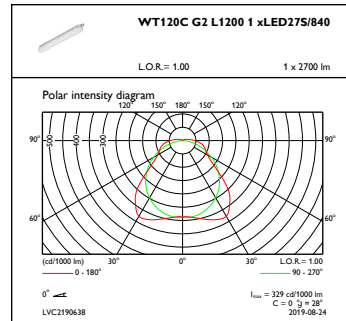

Controls and Dimming

Regulovatelné	Ne
---------------	----

Mechanical and Housing

Materiál pláště	Polykarbonát
Materiál reflektoru	Ocelová
Materiál optiky	Polycarbonate
Materiál optického krytu / čoček	Polykarbonát
Materiál nosiče předřadníku	Ocel
Materiál uchycení	Nerezavějící ocel
Povrchová úprava optického krytu / čoček	Mléčná
Celková délka	1215 mm
Celková šířka	80 mm
Celková výška	76 mm
Barva	GR
Rozměry (výška x šířka x hloubka)	76 x 80 x 1215 mm (3 x 3.1 x 47.8 in)

Počáteční světelný tok	2700 lm
------------------------	---------

Tolerance světelného toku	+/-10%
Počáteční účinnost svítidla LED	135 lm/W
Poč. korel. teplota chromatičnosti	4000 K
Poč. Index barevného podání	>80
Původní chromatičnost	(0.38,0.38)SDCM<=3
Počáteční příkon	20.5 W
Tolerance spotřeby energie	+/-10%

Product Data

Úplný kód výrobku	871829184046600
Objednávací název produktu	WT120C G2 LED275/840 PSU L1200
EAN/UPC – výrobek	8718291840466
Objednávací kód	84046600
Číslování – počet v balení	1
Číslování – balení v krabici	9
Materiál č. (12NC)	911401823580
Celková hmotnost (kus)	1,400 kg

Rozměrové výkresy

CoreLine Waterproof WT120C

Fotometrické údaje

IFGU1_WT120CG2L12001xLED27S840

OFPC1_WT120CG2L12001xLED27S840