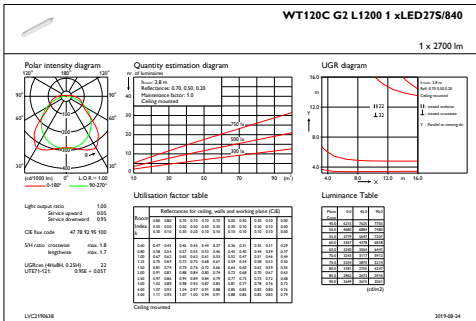

Controls and Dimming

Regulovatelné	Ne
---------------	----

Mechanical and Housing

Materiál pláště	Polykarbonát
Materiál reflektoru	Ocelová
Materiál optiky	Polycarbonate
Materiál optického krytu / čoček	Polykarbonát
Materiál nosiče předřadníku	Ocel
Materiál uchycení	Nerezavějící ocel
Povrchová úprava optického krytu / čoček	Mléčná
Celková délka	1215 mm
Celková šířka	80 mm
Celková výška	76 mm
Barva	GR
Rozměry (výška x šířka x hloubka)	76 x 80 x 1215 mm (3 x 3.1 x 47.8 in)

Product Data

Úplný kód výrobku	871829184046600
Objednávací název produktu	WT120C G2 LED275/840 PSU L1200
EAN/UPC – výrobek	8718291840466
Objednávací kód	84046600
Číslování – počet v balení	1
Číslování – balení v krabici	9
Materiál č. (12NC)	911401823580
Celková hmotnost (kus)	1,400 kg

Rozměrové výkresy

CoreLine Waterproof WT120C

Fotometrické údaje

IFGU1_WT120CG2L12001xLED27S840

OFPC1_WT120CG2L12001xLED27S840