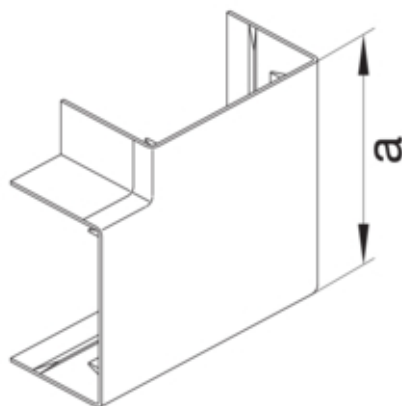

Plochý roh kanálu LF 60x90, šedá

LFF600957030

Provedení

typ upevnění	připnutý
--------------	----------

Kryt, dveře

víko s těsnící hranou	ne
-----------------------	----

Materiály

Barva RAL	RAL 7030 - šedivý kámen
barva	šedá
materiál	bezhalogenový PC-ABS
typ povrchové úpravy	neléčený

Rozměry

výška kanálu	60 mm
šířka kanálu	90 mm
Rozměr a	128 mm

Nastavení

Úhlový rozsah	83/97 °
---------------	---------

Příslušenství

Provedení tvarového dílu	tvarový díl krytu
--------------------------	-------------------