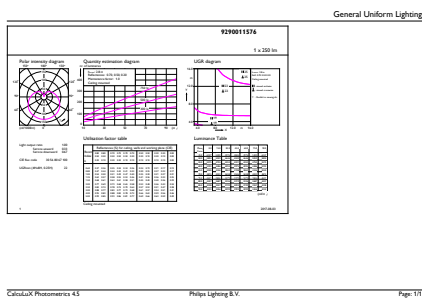

Rozměrové výkresy

LED ND 4-25W E27 827 220-240V P45 FR

Product	D	C
CorePro lustre ND 4-25W E27 827 P45 FR	45 mm	87 mm

Fotometrické údaje

CorePro LEDcandle

Životnost

LEDbulb 60W E14 827 FR B38

LEDbulb 60W E14 827 FR B38