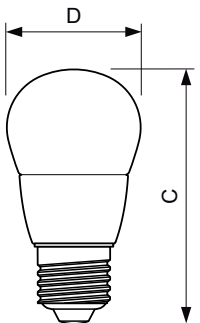

Rozměrové výkresy

LED ND 4-25W E27 827 220-240V P45 FR

Product	D	C
CorePro lustre ND 4-25W E27 827 P45 FR	45 mm	87 mm

Fotometrické údaje

CorePro LEDcandle

Životnost

LEDbulb 60W E14 827 FR B38

LEDbulb 60W E14 827 FR B38