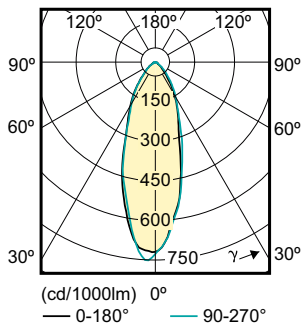

Údaje o produktu

General Information		Luminous Flux in 90° Cone (Rated)	
Patice	GU10 [GU10]		355 lm
Značka RoHS	RoHS mark	Operating and Electrical	
Jmenovitá životnost (jmen.)	15000 h	Vstupní frekvence	50 až 60 Hz
Cyklus přepínání	50 000x	Power (Rated) (Nom)	4.6 W
Technický typ	4.6-50W	Proud zdroje (jmen.)	39 mA
Light Technical		Ekvivalentní příkon	50 W
Kód barvy	827 [CCT: 2700 K]	Doba spuštění (jmen.)	0,5 s
Vyzařovací úhel (jmen.)	36 °	Doba zahřátí na 60 % světla (jmen.)	0.5 s
Světelný tok (jmen.)	355 lm	Účinnost (jmen.)	0.5
Světelný tok (jmen.) (nom.)	355 lm	Napětí (jmen.)	220-240 V
Svítlivost (jmen.)	700 cd	Temperature	
Barevné konstrukce	Teplá bílá (WW)	Maximální teplota (jmen.)	72 °C
Jmenovitý vyzařovací úhel	36 °	Controls and Dimming	
Korelační teplota chromatičnosti (jmen.)	2700 K	Regulovatelné	Ne
Měrný výkon (jmen.) (nom.)	77,00 lm/W	Approval and Application	
Konzistence barev	<6	Štítek energetické účinnosti (EEL)	A+
Index barevného podání (jmen.)	80	Vhodné pro zvýrazňující osvětlení	Yes
Světelný tok na konci jmenovité životnosti (jmen.)	70 %		

Rozměrové výkresy

LEDClassic 50W GU10 WW 230V 36D ND 1BC/6

Product	D	C
Corepro LEDspot 4.6-50W GU10 827 36D	50 mm	54 mm

Fotometrické údaje

LED Lamps, CorePro LEDspotMV 4.6-50W GU10 PAR16 827 355lm 36D

CorePro LEDspot MV