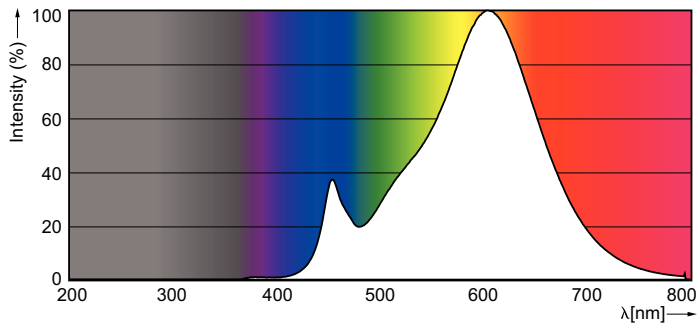

Fotometrické údaje

LED Lamps, CorePro LEDspotMV 4.6-50W GU10 PAR16 827 355lm 36D