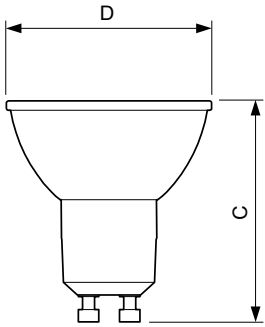

Údaje o produktu

General Information		Luminous Flux in 90° Cone (Rated)	
Patice	GU10 [GU10]		355 lm
Značka RoHS	RoHS mark	Operating and Electrical	
Jmenovitá životnost (jmen.)	15000 h	Vstupní frekvence	50 až 60 Hz
Cyklus přepínání	50 000x	Power (Rated) (Nom)	4.6 W
Technický typ	4.6-50W	Proud zdroje (jmen.)	39 mA
Light Technical		Ekvivalentní příkon	50 W
Kód barvy	827 [CCT: 2700 K]	Doba spuštění (jmen.)	0,5 s
Vyzařovací úhel (jmen.)	36 °	Doba zahřátí na 60 % světla (jmen.)	0.5 s
Světelný tok (jmen.)	355 lm	Účinnost (jmen.)	0.5
Světelný tok (jmen.) (nom.)	355 lm	Napětí (jmen.)	220-240 V
Svítlivost (jmen.)	700 cd	Temperature	
Barevné konstrukce	Teplá bílá (WW)	Maximální teplota (jmen.)	72 °C
Jmenovitý vyzařovací úhel	36 °	Controls and Dimming	
Korelační teplota chromatičnosti (jmen.)	2700 K	Regulovatelné	Ne
Měrný výkon (jmen.) (nom.)	77,00 lm/W	Approval and Application	
Konzistence barev	<6	Štítek energetické účinnosti (EEL)	A+
Index barevného podání (jmen.)	80	Vhodné pro zvýrazňující osvětlení	Yes
Světelný tok na konci jmenovité životnosti (jmen.)	70 %		

Rozměrové výkresy

LEDClassic 50W GU10 WW 230V 36D ND 1BC/6

Product	D	C
Corepro LEDspot 4.6-50W GU10 827 36D	50 mm	54 mm

Fotometrické údaje

LED Lamps, CorePro LEDspotMV 4.6-50W GU10 PAR16 827 355lm 36D

CorePro LEDspot MV