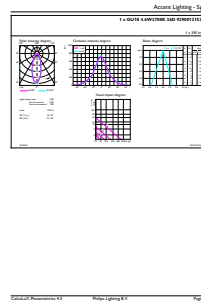

Údaje o produktu

General Information		Luminous Flux in 90° Cone (Rated)	
Patice	GU10 [GU10]		355 lm
Značka RoHS	RoHS mark	Operating and Electrical	
Jmenovitá životnost (jmen.)	15000 h	Vstupní frekvence	50 až 60 Hz
Cyklus přepínání	50 000x	Power (Rated) (Nom)	4.6 W
Technický typ	4.6-50W	Proud zdroje (jmen.)	39 mA
Light Technical		Ekvivalentní příkon	50 W
Kód barvy	827 [CCT: 2700 K]	Doba spuštění (jmen.)	0,5 s
Vyzařovací úhel (jmen.)	36 °	Doba zahřátí na 60 % světla (jmen.)	0.5 s
Světelný tok (jmen.)	355 lm	Účinnost (jmen.)	0.5
Světelný tok (jmen.) (nom.)	355 lm	Napětí (jmen.)	220-240 V
Svítlivost (jmen.)	700 cd	Temperature	
Barevné konstrukce	Teplá bílá (WW)	Maximální teplota (jmen.)	72 °C
Jmenovitý vyzařovací úhel	36 °	Controls and Dimming	
Korelační teplota chromatičnosti (jmen.)	2700 K	Regulovatelné	Ne
Měrný výkon (jmen.) (nom.)	77,00 lm/W	Approval and Application	
Konzistence barev	<6	Štítek energetické účinnosti (EEL)	A+
Index barevného podání (jmen.)	80	Vhodné pro zvýrazňující osvětlení	Yes
Světelný tok na konci jmenovité životnosti (jmen.)	70 %		

CorePro LEDspot MV

Spotřeba energie kWh/1000 h	5 kWh
Product Data	
Úplný kód výrobku	871869675251700
Objednávací název produktu	Corepro LEDspot 4.6-50W GU10 827 36D
EAN/UPC – výrobek	8718696752517

Objednávací kód	75251700
Číslování – počet v balení	1
Číslování – balení v krabici	10
Materiál č. (12NC)	929001215232
Celková hmotnost (kus)	0,036 kg

Rozměrové výkresy

LEDClassic 50W GU10 WW 230V 36D ND 1BC/6

Product	D	C
Corepro LEDspot 4.6-50W GU10 827 36D	50 mm	54 mm

Fotometrické údaje

LED Lamps, CorePro LEDspotMV 4.6-50W GU10 PAR16 827 355lm 36D

CorePro LEDspot MV